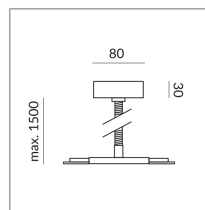

BRUCK.

FEED FLEX C TOP DLR

POWER FEED FLEX C TOP DLR

Auslaufartikel

860060ch

Price €299.90 incl. VAT

Body Color

Specification