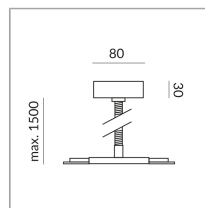

BRUCK.

FEED FLEX C TOP DLR

POWER FEED FLEX C TOP DLR

Auslaufartikel

860060ch

Price €299.90 incl. VAT

Body Color

Specification

860060ch

chrome

1000 Wattage

[Light data ldt/ies](#)

[3D data 3ds](#)

[5-year guarantee](#)

Where to buy? - [Dealer](#)