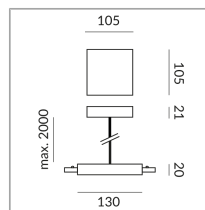

## Specification

**700060sw**

Painted black

2 1000 Wattage

2 Circuits

Optional Casambi

[Installation pdf](#)

[Light data ldt/ies](#)