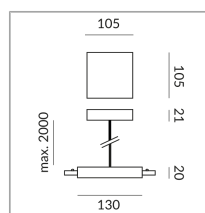

BRUCK.

FEED FLEX C ALL-IN

POWER FEED C FLEX ALL-IN

700060ch

Price €269.90 incl. VAT

Body Color

Specification

700060ch

chrome

2 1000 Wattage

2 Circuits

Optional Casambi

[Installation pdf](#)

[Light data ldt/ies](#)

[3D data 3ds](#)

[5-year guarantee](#)