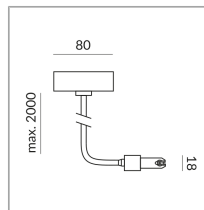

FEED END DLR

POWER FEED FLEX END C DLR

860051mcgy

Price €239.90 incl. VAT

Body Color

Specification

860051mcgy

mcgy_nl