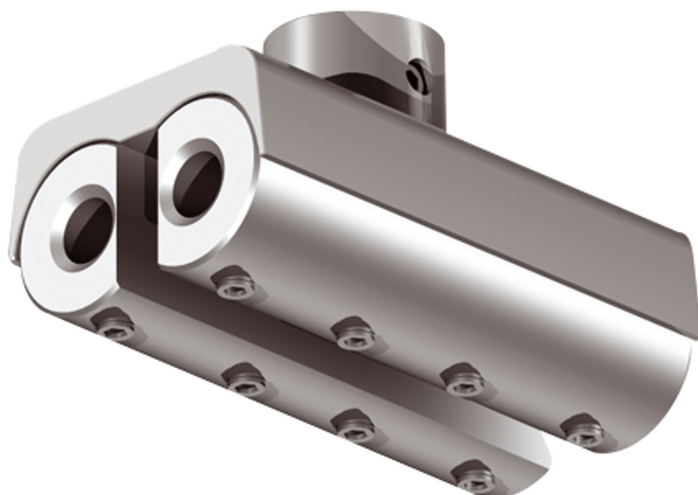

# FEED C/W END VIA

POWER FEED C/W END VIA

Auslaufartikel  
160514mcgy  
Price €54.90 incl. VAT

Body Color

## Specification

**160514mcgy**  
mattchrome painted  
300 Wattage

[Installation pdf](#)

[Light data ldt/ies](#)

[3D data 3ds](#)

Martin Kania

Where to buy? - [Dealer](#)