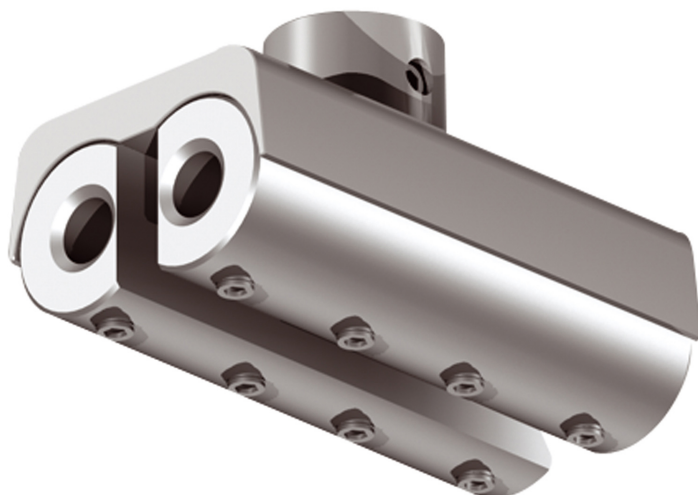

BRUCK.

FEED C/W END VIA

POWER FEED C/W END VIA

Auslaufartikel
160514mcgy
Price €54.90 incl. VAT

Body Color

Specification

160514mcgy
mattchrome painted
300 Wattage

[Installation pdf](#)