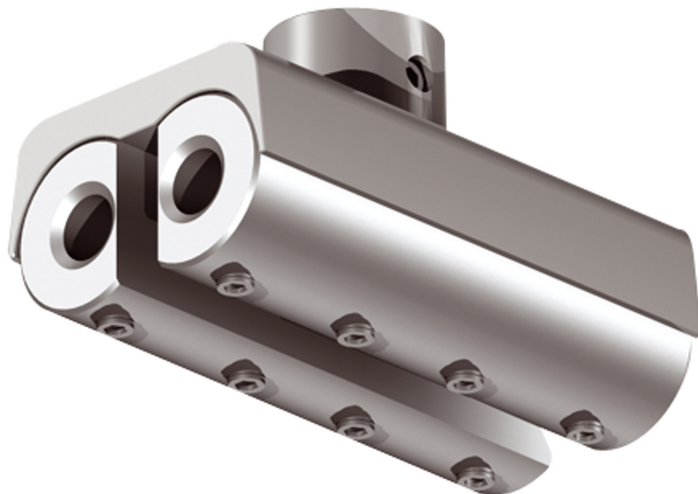

BRUCK.

# FEED C/W END VIA

POWER FEED C/W END VIA

160514ch

Price €54.90 incl. VAT

Body Color

## Specification

**160514ch**

chrome

300 Wattage

[Installation pdf](#)

[Light data ldt/ies](#)

[3D data 3ds](#)

[5-year guarantee](#)