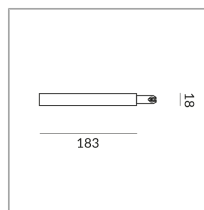

FEED C END- SMALL DLR

POWER FEED C END-SMALL
DLR

Auslaufartikel
860052ch
Price €139.90 incl. VAT

Body Color

Specification

860052ch
chrome
1000 Wattage

[Installation pdf](#)
[Light data ldt/ies](#)
[3D data 3ds](#)
[5-year guarantee](#)