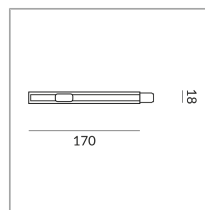

FEED-IN C END-SMALL ALL-IN

POWER FEED C END-SMALL
ALL-IN

700052ch
Price €169.90 incl. VAT

Body Color

Specification

700052ch
chrome
2 1000 Wattage
2 Circuits
Optional Casambi

[Installation pdf](#)
[Light data ldt/ies](#)
[3D data 3ds](#)
[5-year guarantee](#)