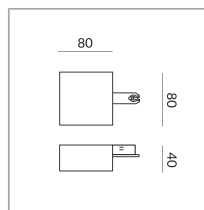

BRUCK.

FEED C END DLR

POWER FEED C END DLR

860055sw

Dimmable

Price €129.90 incl. VAT

Body Color

Specification

860055sw

painted black

1000 Wattage

Optional Casambi

[Installation pdf](#)

[Light data ldt/ies](#)

[3D data 3ds](#)

[5-year guarantee](#)