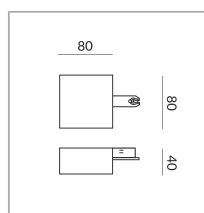

## Specification

**860055mcgy**

mcgy\_nl

1000 Wattage

Optional Casambi

[Installation pdf](#)

[Light data ldt/ies](#)

[3D data 3ds](#)