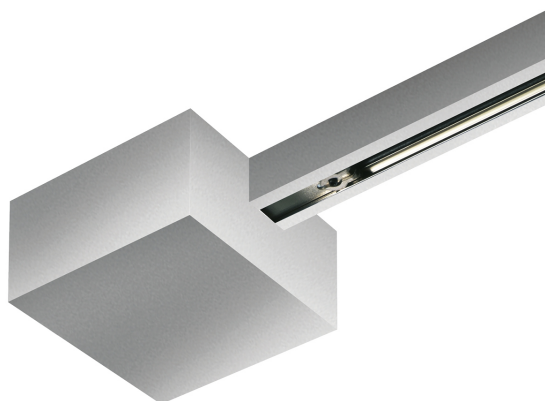

# FEED C END DLR

POWER FEED C END DLR

860055mcgy

Dimmable

Price €129.90 incl. VAT

Body Color

## Specification

**860055mcgy**

mcgy\_nl

1000 Wattage

Optional Casambi

[Installation pdf](#)

[Light data ldt/ies](#)

[3D data 3ds](#)