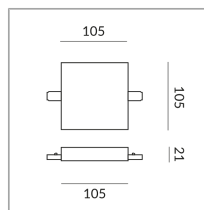

FEED-IN C ALL-IN

POWER FEED C ALL-IN

700065mcgy

Price €199.90 incl. VAT

Body Color

Specification

700065mcgy
matchrome painted
2 1000 Wattage
2 Circuits
Optional Casambi

[Installation pdf](#)
[Light data ldt/ies](#)
[3D data 3ds](#)