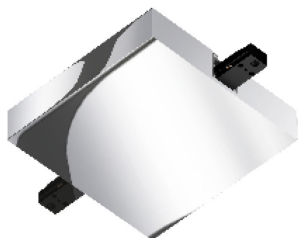

FEED-IN C ALL-IN

POWER FEED C ALL-IN

700065ch

Price €219.90 incl. VAT

Body Color

Specification

700065ch

chrome

2 1000 Wattage

2 Circuits

Optional Casambi

[Installation pdf](#)

[Light data ldt/ies](#)

[3D data 3ds](#)

[5-year guarantee](#)

Dirk Wortmeyer