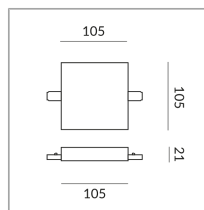

Specification

700065ch

chrome

2 1000 Wattage

2 Circuits

Optional Casambi

[Installation pdf](#)

[Light data ldt/ies](#)

[3D data 3ds](#)

[5-year guarantee](#)

Dirk Wortmeyer

Where to buy? - [Dealer](#)