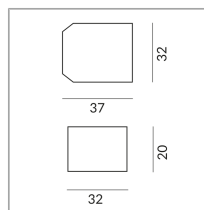

DUALSWITCH MODULE

DUALSWITCH MODUL

890202

Price €129.90 incl. VAT

Specification

890202

1000 Wattage

1 Circuits