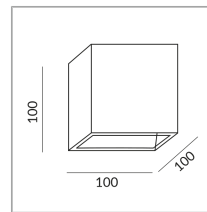

## Specification

**100955sw**

Painted black

15 Wattage

2700 K

1400 lm

CRI 97

230 Volt