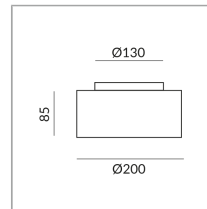

CANTARA NAT C

CANTARA NAT 200 LV C

102004ws
LED
Dimmable
Price €599.00 incl. VAT

Shade Color

NN

Diameter

200mm

System

Specification

102004ws
painted white
15 Wattage
2700 K
1250 lm
CRI 97
230 Volt
Phasenabschnitt (C)
Optional 3000k
Optional Dim2warm
Optional Casambi

[Light data ldt/ies](#)
[3D data 3ds](#)
[5-year guarantee](#)