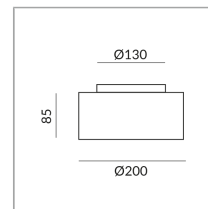

CANTARA NAT C

CANTARA NAT 200 LV C

102003ws

LED

Dimmable

Price €599.00 incl. VAT

Shade Color

Diameter

200mm

System

Specification

102003ws

Painted white

15 Wattage

2700 K

1250 lm

CRI 97

230 Volt

Phasenabschnitt (C)

Optional 3000k

Optional Dim2warm

Optional Casambi

[Installation pdf](#)

[Light data ldt/ies](#)

[3D data 3ds](#)

[5-year guarantee](#)

BRUCK-Design

Where to buy? - [Dealer](#)