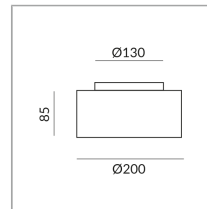

CANTARA NAT C

CANTARA NAT 200 LV C

102003ws
LED
Dimmable
Price €579.00 incl. VAT

Shade Color

NE

Diameter

200mm

System

Specification

102003ws
painted white
15 Wattage
2700 K
1250 lm
CRI 97
230 Volt
Phasenabschnitt (C)
Optional 3000k
Optional Dim2warm
Optional Casambi

[Installation pdf](#)
[Light data ldt/ies](#)
[3D data 3ds](#)
[5-year guarantee](#)