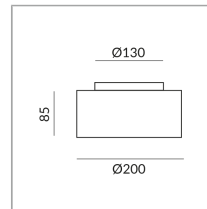

CANTARA NAT C

CANTARA NAT 200 LV C

102003ws
LED
Dimmable
Price €599.00 incl. VAT

Shade Color

NE

Diameter

200mm

System

Specification

102003ws
painted white
15 Wattage
2700 K
1250 lm
CRI 97
230 Volt
Phasenabschnitt (C)
Optional 3000k
Optional Dim2warm
Optional Casambi

[Installation pdf](#)
[Light data ldt/ies](#)
[3D data 3ds](#)
[5-year guarantee](#)