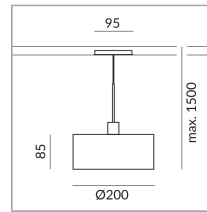

Body Color

Shade Color

Diameter

200mm

Bulb Type

AC-LED

System

Specification

**864328ch**

chrome

10 Wattage

2700 K

800 lm

CRI 90

230 Volt

Phasenabschnitt (C)