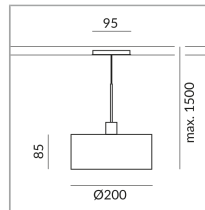

Body Color

Shade Color

Diameter

200mm

Bulb Type

AC-LED

System

Specification

864327ch

chrome

10 Wattage

2700 K

800 lm

CRI 90

230 Volt

Phasenabschnitt (C)