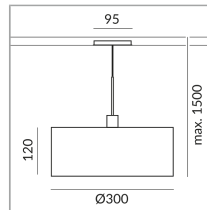

Body Color

Shade Color

Diameter

300mm

Bulb Type

AC-LED

System

Specification

714131ch

chrome

10 Wattage

2700 K

800 lm

CRI 90

230 Volt

Phasenabschnitt (C)