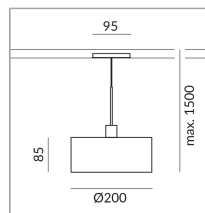

Body Color

Shade Color

Diameter

200mm

Bulb Type

AC-LED

## Specification

**714122sw**  
 painted black  
 10 Wattage  
 2700 K  
 800 lm  
 CRI 90  
 230 Volt  
 Phasenabschnitt (C)  
 Optional 3000k  
[Light data ldt/ies](#)  
[3D data 3ds](#)  
 5-year guarantee