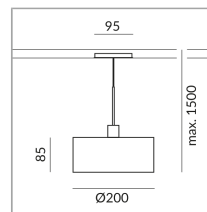

Body Color

Shade Color

NE

Diameter

200mm

Bulb Type

AC-LED

System

Specification

714121ws
 painted white
 10 Wattage
 2700 K
 800 lm
 CRI 90
 230 Volt
 Phasenabschnitt (C)
 Optional 3000k

[Installation pdf](#)
[Light data ldt/ies](#)
[3D data 3ds](#)
[5-year guarantee](#)