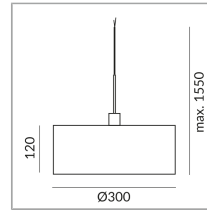

[Installation pdf](#)

[Light data ldt/ies](#)

[3D data 3ds](#)

[5-year guarantee](#)

BRUCK-Design