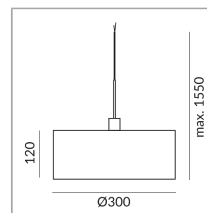

OE LV pendant luminaires

Body Color

Shade Color

Diameter

300mm

Bulb Type

LV-LED

System

Specification

132257ch

chrome

12 Wattage

2700 K

1250 lm

CRI 97

Phasenabschnitt (C)