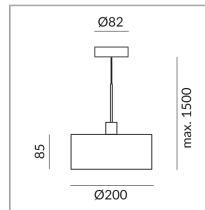

Body Color

Shade Color

Diameter

200mm

Bulb Type

AC-LED

System

Specification

104243ch

chrome

10 Wattage

2700 K

800 lm

CRI 90

230 Volt

Phasenabschnitt (C)