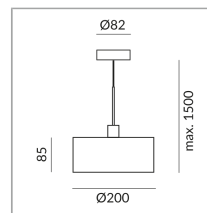

Body Color

Shade Color

Diameter

200mm

Bulb Type

AC-LED

System

Specification

104243ch

chrome

10 Wattage

2700 K

800 lm

CRI 90

230 Volt

Phasenabschnitt (C)