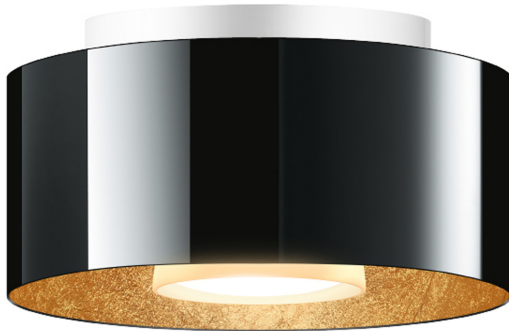

CANTARA GLAS C

CANTARA GLAS 190 LV C

102000ws
LED
Dimmable
Price €579.00 incl. VAT

Diameter
190mm

Shade Color
B G

System

Specification

102000ws
painted white
15 Wattage
2700 K
1250 lm
CRI 97

230 Volt
Phasenabschnitt (C)
Optional 3000k
Optional Dim2warm
Optional Casambi

[Installation pdf](#)
[Light data ldt/ies](#)
[3D data 3ds](#)
[5-year guarantee](#)

BRUCK-Design

Where to buy? - [Dealer](#)