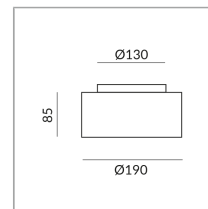

CANTARA GLAS C

CANTARA GLAS 190 LV C

102000ws
LED
Dimmable
Price €599.00 incl. VAT

Diameter
190mm

Shade Color

System

Specification

102000ws
15 Wattage
2700 K
1250 lm
CRI 97
230 Volt
Phasenabschnitt (C)
Optional 3000k
Optional Dim2warm
Optional Casambi