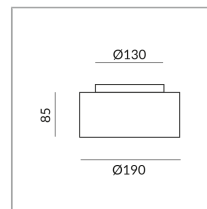

CANTARA GLAS C

CANTARA GLAS 190 LV C

102000ws
LED
Dimmable
Price €599.00 incl. VAT

Diameter
190mm

Shade Color
B G

System

Specification

102000ws
painted white
15 Wattage
2700 K
1250 lm
CRI 97
230 Volt
Phasenabschnitt (C)
Optional 3000k
Optional Dim2warm
Optional Casambi