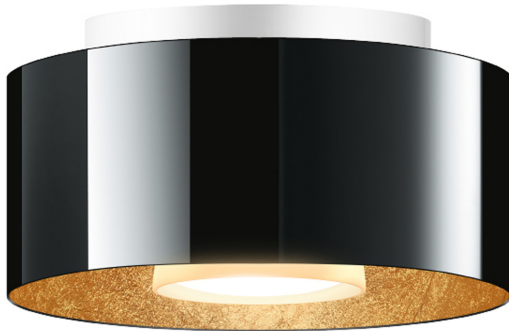

CANTARA GLAS C

CANTARA GLAS 190 LV C

102000ws
LED
Dimmable
Price €599.00 incl. VAT

Diameter
190mm

Shade Color
B G

System

Specification

102000ws
painted white
15 Wattage
2700 K
1250 lm
CRI 97
230 Volt
Phasenabschnitt (C)
Optional 3000k
Optional Dim2warm
Optional Casambi