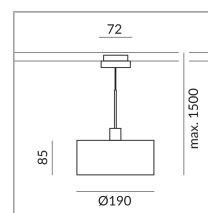

Specification

**864325ch**

chrome

10 Wattage

2700 K

800 lm

CRI 90

230 Volt