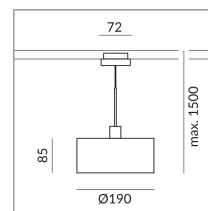

Specification

864322ch

chrome

10 Wattage

2700 K

800 lm

CRI 90

230 Volt

Phasenabschnitt (C)

Optional 3000k

[Light data ldt/ies](#)

[3D data 3ds](#)

5-year guarantee

BRUCK-Design

Where to buy? - [Dealer](#)