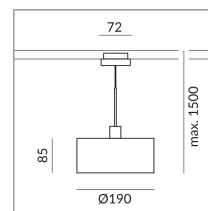

Diameter

190mm

Systems

DUOLARE 230V track

Shade Color

Bulb Type

AC-LED

System

Specification

864320mcgy
mattchrome painted
10 Wattage
2700 K
800 lm
CRI 90
230 Volt
Phasenabschnitt (C)
Optional 3000k

[Installation pdf](#)
[Light data ldt/ies](#)
[3D data 3ds](#)
[5-year guarantee](#)