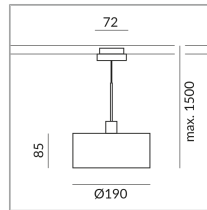

Specification

860284ch

chrome

48 Wattage

230 Volt

Universal (L,C)

[Installation pdf](#)

[Light data ldt/ies](#)

[3D data 3ds](#)

[5-year guarantee](#)

BRUCK-Design