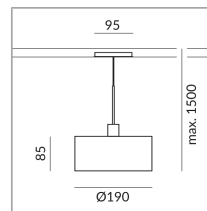

Specification

**714119ws**  
painted white  
10 Wattage  
2700 K  
800 lm  
CRI 90  
230 Volt

Phasenabschnitt (C)  
Optional 3000k

[Light data ldt/ies](#)  
[3D data 3ds](#)  
[5-year guarantee](#)

BRUCK-Design