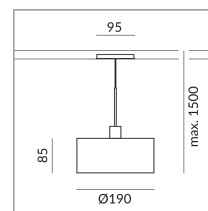

## Specification

**714114sw**

painted black

10 Wattage

2700 K

800 lm

CRI 90

230 Volt