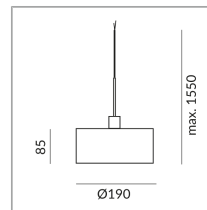

BRUCK.

CANTARA GLAS

CANTARA GLAS 190 LV OE

132231ch
LED
Dimmable
Price €549.00 incl. VAT

Body Color

Diameter

190mm

Systems

OE LV pendant luminaires

Shade Color

Bulb Type

LV-LED

System

Specification

132231ch
chrome
12 Wattage
2700 K
1250 lm
CRI 97
Phasenabschnitt (C)
Optional 3000k
Optional Dim2warm

[Light data ldt/ies](#)
[3D data 3ds](#)
5-year guarantee