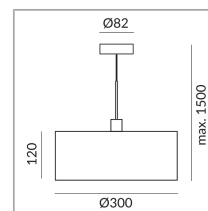

Single luminaire

Shade Color

Bulb Type

AC-LED

System

Specification

104251ch
chrome
10 Wattage
2700 K
800 lm
CRI 90
230 Volt
Phasenabschnitt (C)
Optional 3000k

[Light data ldt/ies](#)
[3D data 3ds](#)
5-year guarantee