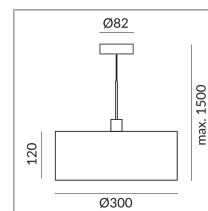

Single luminaire

Shade Color

Bulb Type

AC-LED

System

Specification

104250sw
painted black
10 Wattage
2700 K
800 lm
CRI 90
230 Volt
Phasenabschnitt (C)
Optional 3000k

[Installation pdf](#)
[Light data ldt/ies](#)
[3D data 3ds](#)
[5-year guarantee](#)