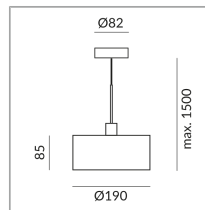

## Specification

**104235ch**

chrome

10 Wattage

2700 K

800 lm

CRI 90

230 Volt