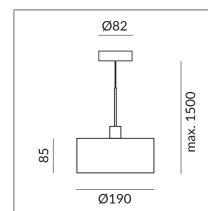

BRUCK.

CANTARA GLAS

CANTARA GLAS 190 AC S

104230ch
LED
Dimmable
Price €569.00 incl. VAT

Body Color

Diameter

190mm

Systems

Single luminaire

Shade Color

Bulb Type

AC-LED

System

Specification

104230ch
chrome
10 Wattage
2700 K
800 lm
CRI 90
230 Volt
Phasenabschnitt (C)
Optional 3000k

[Installation pdf](#)
[Light data ldt/ies](#)
[3D data 3ds](#)
[5-year guarantee](#)