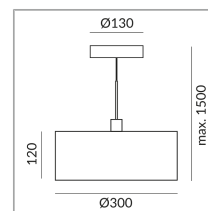

Single luminaire

Shade Color

Bulb Type

LV-LED

System

Specification

102251ch
chrome
15 Wattage
2700 K
1250 lm
CRI 97
230 Volt
Phasenabschnitt (C)
Optional 3000k
Optional DALI
Optional Dim2warm
Optional Casambi