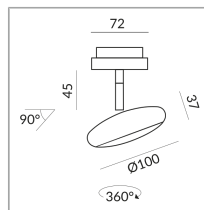

230 Volt

Phasenabschnitt (C)

Optional 3000k

[Light data ldt/ies](#)

[3D data 3ds](#)

[5-year guarantee](#)

Dirk Wortmeyer

Where to buy? - [Dealer](#)