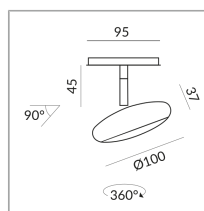

System

Specification

714046sw
 painted black
 12 Wattage
 2700 K
 950 lm
 CRI 90
 230 Volt
 Phasenabschnitt (C)
 Optional 3000k
[Light data ldt/ies](#)
[3D data 3ds](#)
[5-year guarantee](#)

Dirk Wortmeyer