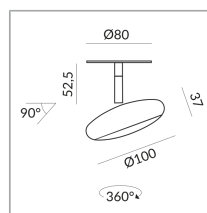

Phasenabschnitt (C)

Optional 3000k

Optional Casambi

[Installation pdf](#)

[Light data ldt/ies](#)

[3D data 3ds](#)

[5-year guarantee](#)

Dirk Wortmeyer