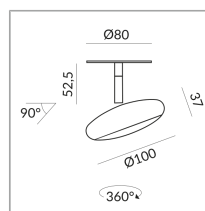

Phasenabschnitt (C)

Optional 3000k

Optional Casambi

[Installation pdf](#)

[Light data ldt/ies](#)

[3D data 3ds](#)

[5-year guarantee](#)

Dirk Wortmeyer