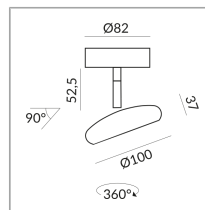

## Specification

**104133ch**

chrome

12 Wattage

2700 K

950 lm

CRI 90

230 Volt