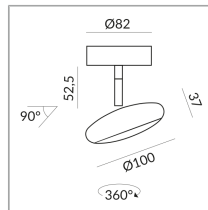

## Specification

**104132ch**

chrome

12 Wattage

2700 K

950 lm

CRI 90

230 Volt