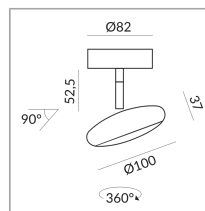

System

Specification

104130ws
painted white
12 Wattage
2700 K
950 lm
CRI 90
230 Volt
Phasenabschnitt (C)
Optional 3000k

[Installation pdf](#)
[Light data ldt/ies](#)
[3D data 3ds](#)
[5-year guarantee](#)