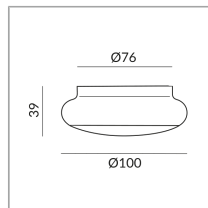

Bulb Type

LV-LED

Mount Type

Unterdeckeneinbau (C-R)

Angle

100°

## Specification

**102030ws**  
 painted white  
 12 Wattage  
 2700 K  
 1200 lm  
 CRI 97

Phasenabschnitt (C)  
 Optional 3000k  
 Optional DALI  
 Optional Dim2warm

[Installation pdf](#)  
[Light data ldt/ies](#)  
[3D data 3ds](#)  
[5-year guarantee](#)