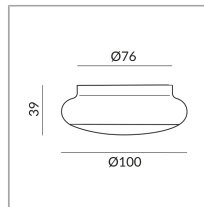

## Specification

**102030sw**  
 painted black  
 12 Wattage  
 2700 K  
 1200 lm  
 CRI 97  
 Phasenabschnitt (C)  
 Optional 3000k  
 Optional DALI  
 Optional Dim2warm

[Installation pdf](#)  
[Light data ldt/ies](#)  
[3D data 3ds](#)  
[5-year guarantee](#)