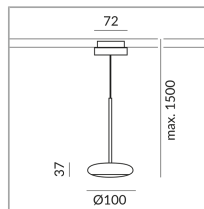

## Specification

**864407ch**

chrome

12 Wattage

2700 K

950 lm

CRI 90

230 Volt