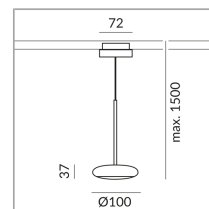

BRUCK.

BLOP

BLOP 60° DLR

864406sw

LED

Dimmable

Price €399.00 incl. VAT

Angle

60°

Systems

DUOLARE 230V track

Bulb Type

AC-LED

Body Color

System

Specification

864406sw

painted black

12 Wattage

2700 K

950 lm

CRI 90

230 Volt

Phasenabschnitt (C)

Optional 3000k

[Light data ldt/ies](#)

[3D data 3ds](#)

5-year guarantee

Dirk Wortmeyer

Where to buy? - [Dealer](#)