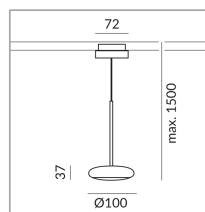

BRUCK.

BLOP

BLOP 30° DLR

864405ws

LED

Dimmable

Price €399.00 incl. VAT

Angle

30°

Systems

DUOLARE 230V track

Bulb Type

AC-LED

Body Color

System

Specification

864405ws

Painted white

12 Wattage

2700 K

950 lm

CRI 90

230 Volt

Phasenabschnitt (C)

Optional 3000k

[Installation pdf](#)

[Light data ldt/ies](#)

[3D data 3ds](#)

[5-year guarantee](#)

Dirk Wortmeyer

Where to buy? - [Dealer](#)