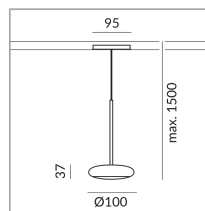

chrome

12 Wattage

2700 K

950 lm

CRI 90

230 Volt

Phasenabschnitt (C)

Optional 3000k