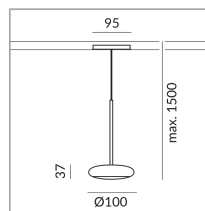

BRUCK.

BLOP

BLOP 30° ALL-IN

714050ch

LED

Dimmable

Price €429.00 incl. VAT

Angle

30°

Systems

ALL-IN 230V track

Bulb Type

AC-LED

Body Color

System

Specification

714050ch

chrome

12 Wattage

2700 K

950 lm

CRI 90

230 Volt

Phasenabschnitt (C)

Optional 3000k

[Installation pdf](#)

[Light data ldt/ies](#)

[3D data 3ds](#)

[5-year guarantee](#)

Dirk Wortmeyer

Where to buy? - [Dealer](#)