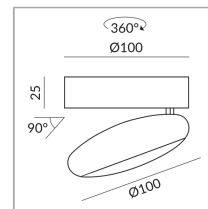

## Specification

**104035sw**

12 Wattage

2700 K

950 lm

CRI 90

230 Volt

Phasenabschnitt (C)